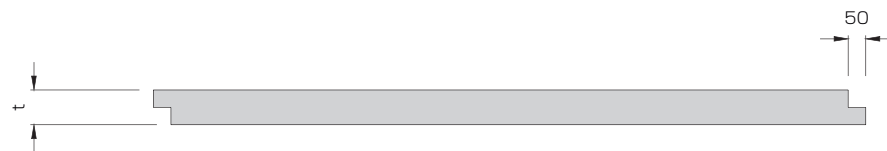

プレキャスト基礎版

◆寸法図

上面図

側面図

◆寸法表

単位：mm

名 称	B	L	t	参考重量 (kg)
500	500	2000	100	240
570	570	2000	100	274
620	620	2000	100	298
650	650	2000	100	312
700	700	2000	100	336
720	720	2000	100	346
800	800	2000	100	384
850	850	2000	100	408
900	900	2000	100	432
950	950	2000	100	456
1000	1000	2000	100	480
1060	1060	2000	100	509
1260	1260	2000	100	605
1460	1460	2000	100	700